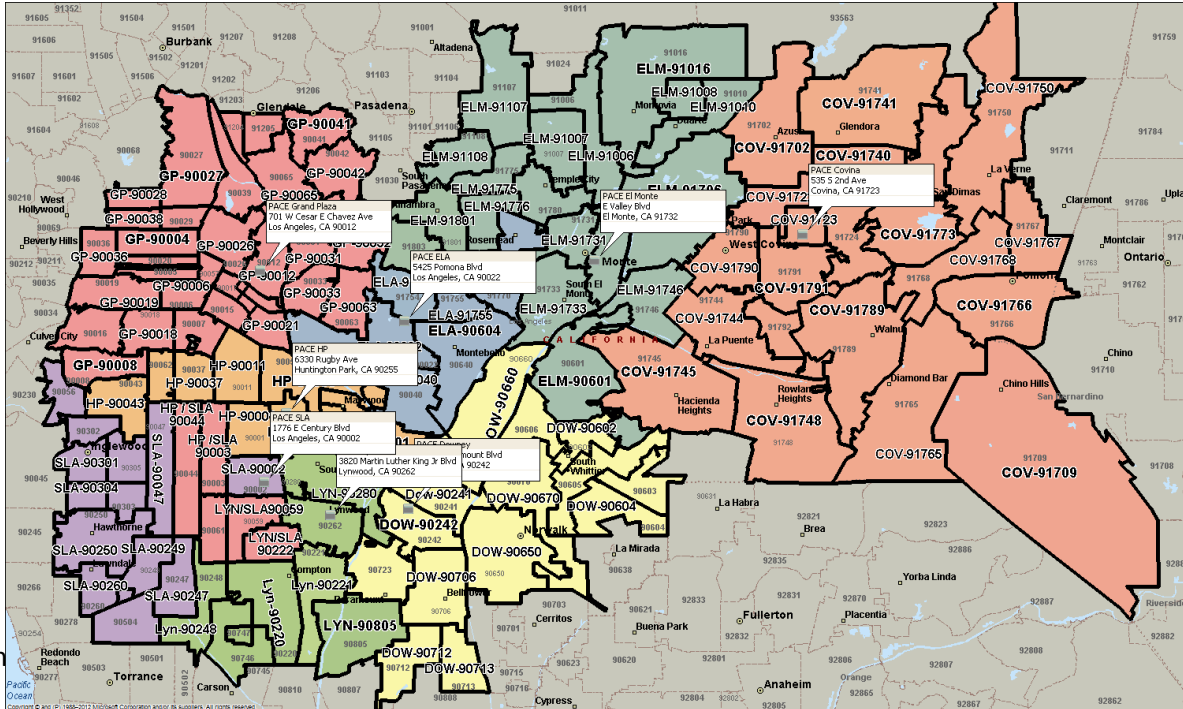

# South PACE Sites

## South LA

- 90047 So. Los Angeles
- 90056 Ladera Heights
- 90247 Gardena
- 90249 Gardena
- 90250 Hawthorne
- 90260 Lawndale
- 90301 Inglewood
- 90302 Inglewood
- 90303 Inglewood
- 90304 Inglewood
- 90305 Lennox
- 90504 Torrance
- 90506 Torrance

## Downey

- 90240 Downey
- 90241 Downey
- 90242 Downey
- 90602 Whittier
- 90603 Whittier
- 90604 Whittier
- 90605 Whittier/South Whittier
- 90606 Los Nietos/Whittier
- 90650 Norwalk
- 90660 Pico Rivera
- 90670 Santa Fe Springs
- 90706 Bellflower
- 90712 Lakewood
- 90713 Lakewood
- 90723 Paramount

## Covina

- 91702 Azusa
- 91709 Chino Hills
- 91722 Covina
- 91723 Covina
- 91724 Covina
- 91740 Glendora
- 91741 Glendora
- 91744 City of Industry/La Puente
- 91745 La Puente
- 91748 Rowland Heights
- 91750 La Verne
- 91765 Diamond Bar
- 91766 Pomona
- 91767 Pomona
- 91768 Pomona
- 91773 San Dimas
- 91789 Diamond Bar / Walnut
- 91790 West Covina
- 91791 West Covina
- 91792 West Covina